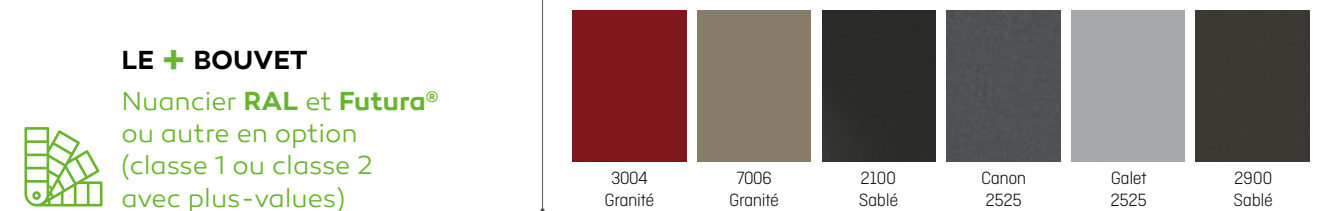

*Dans ce cas, option barre de tirage non disponible. En cas de semi-fixe, nous consulter.

Couleurs extérieur avec intérieur **BLANC**

Couleurs **IDENTIQUES** extérieur & intérieur

*En dormant rénovation aile de 60 mm ou dépose totale uniquement

ALUMINIUM

- Disponible en dormant neuf et rénovation • Intérieur blanc : paumelle blanche (titane en option)
- Intérieur couleur : paumelle titane • Possibilité de fixe latéral, de semi-fixe, ou d'imposte
- Barres de tirage en option

Couleurs extérieur & intérieur **IDENTIQUES** ou **DIFFÉRENTES**

CLASSE 1

CLASSE 2

LE + BOUVET
Nuancier **RAL** et **Futura®**
ou autre en option
(classe 1 ou classe 2
avec plus-values)

Collection Lumière