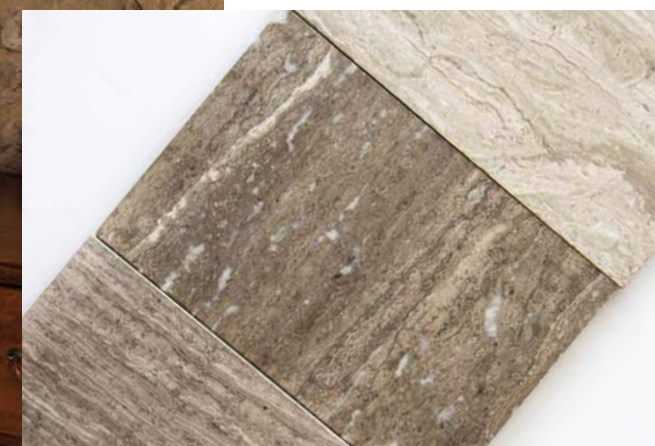

La lumière comme source de confort

Essentielle dans l'impression de bien-être, la lumière s'invite à l'intérieur de la maison par la porte d'entrée. Jeux de contrastes et de reflets, la collection Lumière s'autorise tous les styles pour s'intégrer aussi facilement dans une maison moderne que classique.