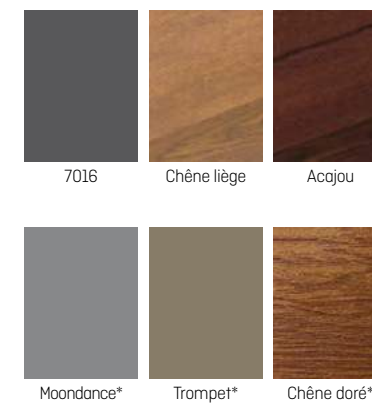

Ud = 1.6 W / (m²°C) en aluminium

Motif : identique intérieur/extérieur

Vitrage : sécurité SP10 épaisseur 31 mm

+ Partie vitrée transparente

PVC

- Disponible en dormant neuf, rénovation, dépose totale
- Intérieur blanc/beige/gris/plaxé : paumelle blanche/beige/grise/titane
- Possibilité de fixe latéral* ou d'imposte. • Serrure automatique 5 points à crochets.
- Barre de tirage en option

*Dans ce cas, option barre de tirage non disponible. En cas de semi-fixe, nous consulter.

Couleurs extérieur avec intérieur **BLANC**

Couleurs **IDENTIQUES** extérieur & intérieur

*En dormant rénovation aile de 60 mm ou dépose totale uniquement

ALUMINIUM

- Disponible en dormant neuf et rénovation • Intérieur blanc : paumelle blanche (titane en option)
- Intérieur couleur : paumelle titane • Possibilité de fixe latéral, de semi-fixe, ou d'imposte
- Barres de tirage en option

Couleurs extérieur & intérieur **IDENTIQUES** ou **DIFFÉRENTES**

CLASSE 1

CLASSE 2

LE + BOUVET
Nuancier **RAL** et **Futura®**
ou autre en option
(classe 1 ou classe 2
avec plus-values)

Collection Lumière