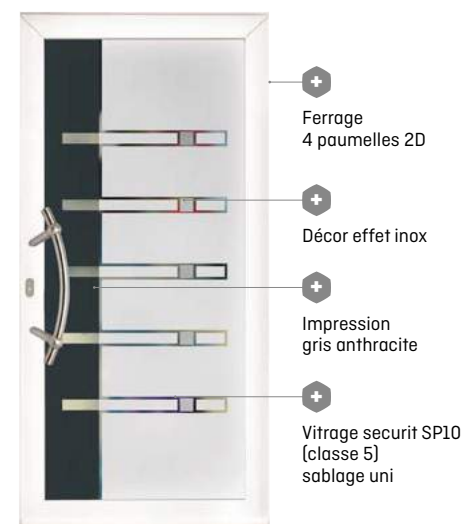

Psi
Isolation thermique :
Ud = 1.2 W / (m²°C) en PVC
Ud = 1.6 W / (m²°C) en aluminium
Motif : identique intérieur/extérieur
Vitrage : securit SP10 épaisseur 31 mm