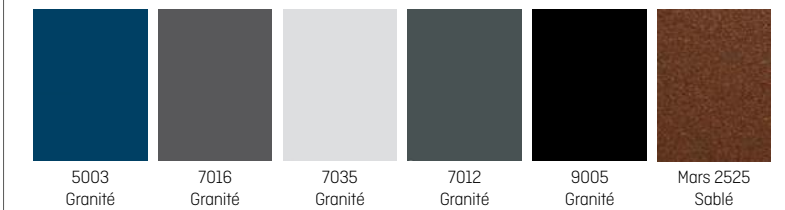

*Dans ce cas, option barre de tirage non disponible. En cas de semi-fixe, nous consulter.

Couleurs extérieur avec intérieur **BLANC**

Couleurs **IDENTIQUES** extérieur & intérieur

*En dormant rénovation aile de 60 mm ou dépose totale uniquement

ALUMINIUM

- Disponible en dormant neuf et rénovation • Intérieur blanc : paumelle blanche (titane en option)
- Intérieur couleur : paumelle titane • Possibilité de fixe latéral, de semi-fixe, ou d'imposte
- Barres de tirage en option

Couleurs extérieur & intérieur **IDENTIQUES** ou **DIFFÉRENTES**

CLASSE 1

CLASSE 2

LE + BOUVET
Nuancier **RAL** et **Futura®**
ou autre en option
(classe 1 ou classe 2
avec plus-values)

Collection Lumière