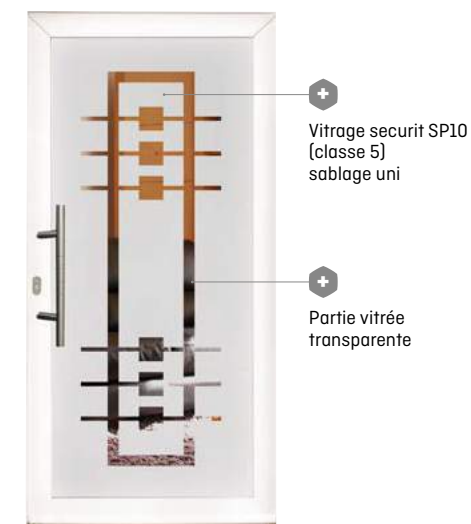

Omicron
Isolation thermique :
Ud = 1.2 W / (m²°C) en PVC
Ud = 1.6 W / (m²°C) en aluminium
Motif : identique intérieur/extérieur
Vitrage : securit SP10 épaisseur 31 mm

LE + BOUVET
Vitrage Securit SP10 classe 5 :
un vrai gage de sécurité

Se reporter page 29 pour le choix des couleurs PVC et Aluminium