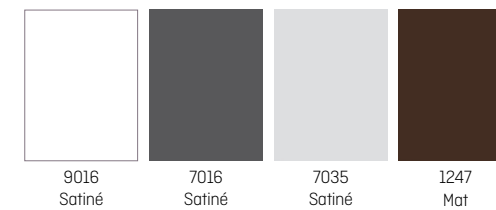

*Dans ce cas, option barre de tirage non disponible. En cas de semi-fixe, nous consulter.

Couleurs extérieur avec intérieur **BLANC**

Couleurs **IDENTIQUES** extérieur & intérieur

*En dormant rénovation aile de 60 mm ou dépose totale uniquement

ALUMINIUM

- Disponible en dormant neuf et rénovation • Intérieur blanc : paumelle blanche (titane en option)
- Intérieur couleur : paumelle titane • Possibilité de fixe latéral, de semi-fixe, ou d'imposte
- Barres de tirage en option

Couleurs extérieur & intérieur **IDENTIQUES** ou **DIFFÉRENTES**

CLASSE 1

CLASSE 2

LE + BOUVET
Nuancier **RAL** et **Futura®**
ou autre en option
(classe 1 ou classe 2
avec plus-values)

Collection Lumière